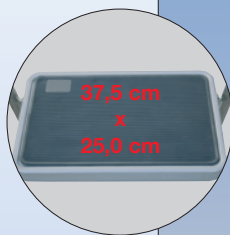

Radna visina	m A	2,50	2,70
Visina gazišta	m B	0,50	0,70
Visina merdevina	m C	1,15	1,40
Broj gazišta		2	3
Težina	kg	4,5	6,0
Parametri za prevoz	Dužina m	1,15	1,40
	Širina m	0,52	0,54
	Visina m	0,06	0,06
Broj artikla		130860	130877

Certificate
EN 14183
Norm

Novo