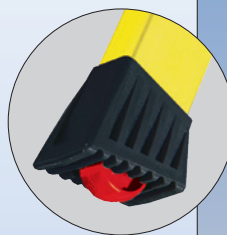

Rolly®
Alu

Pokretne, sklopive lestvice

- Sklopive, pokretne, sa gazištem na obe strane
- Gornje gazište je dimenzije 200 x 350 mm
- Prilikom opterećenja točkovi ulaze u vertikalne ramove, plastični čepovi garantuju sigurno prijanjanje
- Lestvice se lako mogu pomerati na željeno mesto.
- Gazišta su pričvršćena za vertikalne ramove sa čeličnim zakovicama što garantuje veliku stabilnost
- Zbog male težine i dimenzija lake su za korišćenje i skladištenje
- Izbor boja: limun žuta, plava i polirani aluminijum

Radna visina	m A	2,45	2,45	2,45	2,65	
Visina gazišta	m B	0,45	0,45	0,45	0,65	
Broj gazišta		2x2	2x2	2x2	2x3	
Boja		alu	žuta	plava	alu	
Težina	kg	2,0	2,0	2,0	3,0	
Parametri za prevoz	Dužina	m	0,51	0,51	0,51	0,74
	Širina	m	0,41	0,41	0,41	0,44
	Visina	m	0,20	0,20	0,20	0,20
Broj artikla		130037	130044	130082	130068	