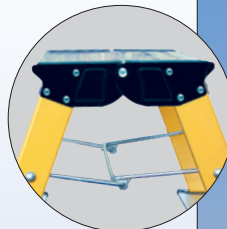

Rolly®
Alu

Pokretne, sklopive lestvice

- Sklopive, pokretne, sa gazištem na obe strane
- Gornje gazište je dimenzije 200 x 350 mm
- Prilikom opterećenja točkovi ulaze u vertikalne ramove, plastični čepovi garantuju sigurno prijanjanje
- Lestvice se lako mogu pomerati na željeno mesto.
- Gazišta su pričvršćena za vertikalne ramove sa čeličnim zakovicama što garantuje veliku stabilnost
- Zbog male težine i dimenzija lake su za korišćenje i skladištenje
- Izbor boja: limun žuta, plava i polirani aluminijum

Radna visina	m A	2,45	2,45	2,45	2,65	
Visina gazišta	m B	0,45	0,45	0,45	0,65	
Broj gazišta		2x2	2x2	2x2	2x3	
Boja		alu	žuta	plava	alu	
Težina	kg	2,0	2,0	2,0	3,0	
Parametri za prevoz	Dužina	m	0,51	0,51	0,51	0,74
	Širina	m	0,41	0,41	0,41	0,44
	Visina	m	0,20	0,20	0,20	0,20
Broj artikla		130037	130044	130082	130068	