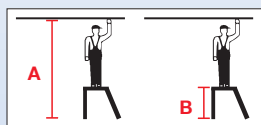

Sklopljive stepenice (laki metal) sa ili bez rama

- Sklopljive, aluminijumske stepenice sa gazištima veličine 230 x 360 mm
- Neklizeće, plastične presvlake na gazištima
- Sklapa se jednim potezom
- 2 stabilna kraka
- Neklizeći čepovi
- Ekonomično skladištenje
- Izbor: sa ili bez rama
- Snabdeven tacnom za alat

Certificate
EN 14183
Norm

Sklopljive stepenice			
Radna visina	m A	2,40	2,70
Visina platforme	m B	0,44	0,69
Brij gazišta		2	3
Težina	kg	3,9	6,6
Broj artikla		810229	810236

Sklopljive stepenice sa savijajućim ramom				
Radna visina	m A	2,70	2,90	3,20
Visina platforme	m B	0,69	0,92	1,15
Brij gazišta		3	4	5
Težina	kg	8,4	10,6	12,8
Broj artikla		810250	810267	810274