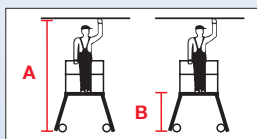

Pokretni, sigurnosni podest

- Merdevine sa gazištem sa obe strane
- Dimenzija radne ploče 600 x 700 mm
- Širina gazišta 175 mm
- 4 komada samokočiona točka (Ø 125 mm), od toga dve sa kočnicama
- Na krajevima nogara plastični čepovi
- Rukohvat podesta od nerdjajućeg materijala
- U saglasnosti sa BGV D36 i BGI 637

Napomena:

Ukoliko je visina podesta iznad 1 m po propisu BGV 637 obavezna je ograda (rukohvat) sa obe strane. U saglasnosti sa gore navedenim ograde se naručuju kao obavezni pripadni elementi.

Radna visina	m A	2,75	3,00	3,20	3,45	3,70	3,90
Visina podesta	m B	0,75	1,00	1,20	1,45	1,70	1,90
Broj gazišta		2x3	2x4	2x5	2x6	2x7	2x8
Površina podesta	m	1,02 x 1,44	1,09 x 1,72	1,16 x 2,00	1,23 x 2,28	1,29 x 2,56	1,36 x 2,84
Težina	kg	34,0	38,0	42,0	46,0	51,0	57,0
Broj artikla		810571	810588	810595	810601	810618	810625