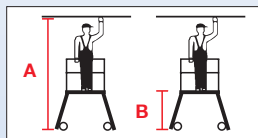

Pokretni, sigurnosni podest

- Merdevine sa gazištem sa jedne strane
- Dimenzija radne ploče 600 x 700 mm
- Širina gazišta 175 mm
- 4 komada samokočiona točka (Ø 125 mm), od toga dve sa kočnicama
- Na krajevima nogara plastični čepovi
- Rukohvat podesta od nerdjajućeg materijala
- U saglasnosti sa BGV D36 i BGI 637

Napomena:

Ukoliko je visina podesta iznad 1 m po propisu BGV 637 obavezna je ograda (rukohvat) sa obe strane. U saglasnosti sa gore navedenim ograde se naručuju kao obavezni pripadni elementi.

Radna visina	m A	2,75	3,00	3,20	3,45	3,70	3,90
Visina podesta	m B	0,75	1,00	1,20	1,45	1,70	1,90
Broj gazišta		3	4	5	6	7	8
Površina podesta	m	1,02 x 1,15	1,09 x 1,35	1,16 x 1,55	1,23 x 1,75	1,29 x 1,95	1,36 x 2,15
Težina	kg	31,0	34,0	37,0	40,0	43,0	47,0
Broj artikla		810458	810465	810472	810489	810496	810502