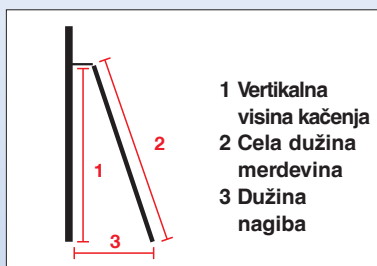

STABILO®

Stepeničaste merdevine sa cevastom vođicom

- Merdevine su od aluminijuma sa širokim gazištima, ugrađenim kotrljajućim mehanizmom (Ø 30 mm)
- Gazišta su od aluminijuma, širine 80 mm, izrezbarena, novog oblika, garantuju potrebnu sigurnost
- Merdevine su opremljene sa dva, samokočiona točka Ø 80 mm, čepovi nogara su od dvokomponentnog materijala
- Maksimalni nagib merdevine je 21°, a odlagati možete vertikalno pored police
- Ograda i rukohvat se mogu posebno naručiti, nisu u kompletu (44. strana)

Molimo vas dostavljanje tačne visine prilikom narudžbe:
od poda do donje ivice police (1)

Radna visina	m	2,94	3,17	3,41	3,64	3,88	4,11	4,35	4,58	4,82
Vertikalna visina kačenja	m 1	1,66	1,90	2,13	2,37	2,60	2,83	3,07	3,30	3,54
Cela dužina merdevina	m 2	1,80	2,06	2,30	2,56	2,80	3,05	3,30	3,55	3,80
Dužina nagiba	m 3	0,70	0,79	0,87	0,96	1,04	1,13	1,21	1,30	1,39
Broj gazišta		5	6	7	8	9	10	11	12	13
Težina	kg	11,0	11,5	12,0	12,5	13,0	13,5	14,0	14,5	15,0
Broj artikla		819307	819314	819321	819338	819345	819352	819369	819376	819383