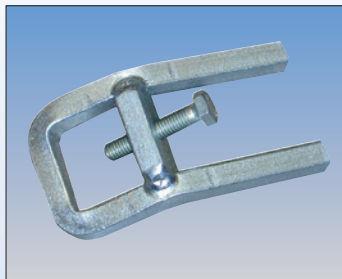

## Pripadajući elementi

- Za merdevine za krovove i dimnjčare

Element za učvršćivanje

Broj artikla	804525
--------------	--------

Spojna stega za dimnjačarske merdevine (1 par)

Broj artikla (natur alu)	804556
--------------------------	--------