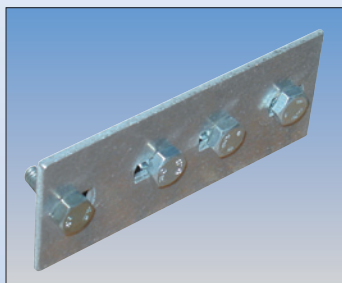

## Pripadajući elementi

- Za merdevine za krovove i dimnjčare

Element za učvršćivanje

Broj artikla	804525
--------------	--------

Spojna stega za dimnjačarske merdevine (1 par)

Broj artikla (natur alu)	804556
--------------------------	--------

Broj artikla (crvena)	804563
-----------------------	--------

Broj artikla (braon)	804570
----------------------	--------

Broj artikla (antracit)	804587
-------------------------	--------

Kuka za krov od škriljevca -tegole