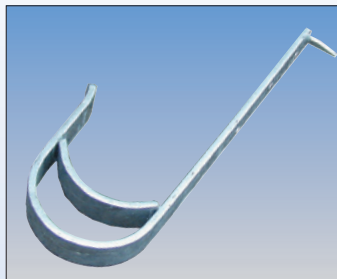

Kuka za krov od evala i talasastih materijala

Kuka za krov od škriljevca -tegole

- U saglasnosti sa DIN EN 517

Broj artikla (natur alu)	804518

Broj artikla (crvena)	804716

Broj artikla (braon)	804778

Broj artikla (antracit)	804839