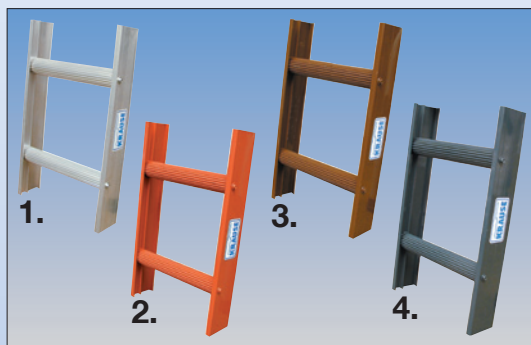

## Merdevine za dimnjičare

- Gazišta i kraci su od aluminijuma
- Visokorebrasta gazišta polukružnog oblika
- Polukružni oblik gazišta dozvoljava korišćenje merdevina na krovovima raznih nagiba
- Merdevine se mogu koristiti na krovovima čiji nagib nije veći od 75°
- Širina profilisanih krakova je 90 mm, pa je razmak između gazišta i površine krovova 60 mm
- Produžavaju se pomoću stegova
- Proveren od strane TÜV-a
- Izbor boja : aluminijum, crvena, braon i antracit

Napomena: Sigurnosna kuka za krovove po standardu DIN EN 517. Za osiguranje prvih merdevina potrebne su dve kuke, (zakačiti u drugo gazište, računajući od vrha i u poslednje gazište), a za naredne merdevine je potrebna po jedna kuka.

### Boje:

- 1) Natur aluminijum
- 2) Vatreno crvena
- 3) Braon
- 4) Antracit

Dužina merdevina	ca. m	2,00	2,80	3,95
Širina merdevina	ca. m	0,34	0,34	0,34
Broj prečaga		7	10	14
Broj artikla (natur alu)		804617	804624	804631
Broj artikla (crvena)		804679	804686	804693
Broj artikla (braon)		804730	804747	804754
Broj artikla (antracit)		804792	804808	804815