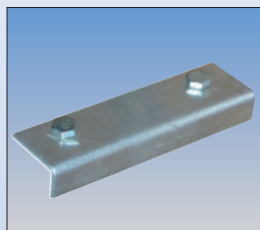

Merdevine za krov

- Izrađuju se od aluminijuma, drveta ili kombinacije alu/drvo
- Kraci su od vodootpornog, slojevitog drvenog materijala, obrađenog tutkalom
- Gazišta su izrađena od profilisanog, savijenog aluminijuma ili bukve
- Proveren od strane TÜV-a
- Merdevine za krov mogu da se pričvrste uz pomoć kotrljajuće kuke, bez korišćenja klasičnih kukica
- Merdevine se mogu koristiti na krovovima čiji nagib nije veći od 75°

Spojni elementi za krovne merdevine (u paru)

Broj artikla 804549

Dužina merdevina ca. m	2,25	2,80	3,35	3,95	4,50	5,05
Širina merdevina ca. m	0,36	0,36	0,36	0,36	0,36	0,36
Broj prečaga	8	10	12	14	16	18
Broj artikla (alu)	804303	804310	804327	804334	804341	804358
Broj artikla (drvo)	804402	804419	804426	804433	804440	804457
Broj artikla (alu/drvo)	804204	804211	804228	804235	804242	804259