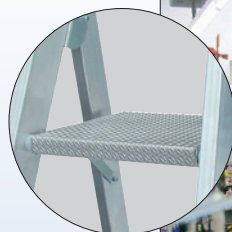

Broj artikla 124630