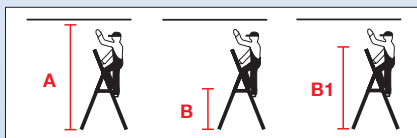

STABILO®

Kotrljajuće, stepeničaste, stojeće merdevine

- Aluminijske stojeće merdevine sa gazištima sa jedne strane sa 4 samozaključivača za profesionalnu upotrebu
- Dva metalna ukrucivača garantuju siguran spoj oba kraka
- Kraci su od aluminijskog profila
- Stabilnost kraka podupirača obezbeđuju obrubljeni, spojni profili četvorouglog oblika
- Novi čepovi sprečavaju pričikavanje prsta prilikom sklapanja ili prevoza merdevina
- Stabilna, izrezbarena platforma je snabdevena sa visokim ramom što garantuje dugo, bezbedno vršenje posla
- Odstranjiva, tacna za alate sa ugrađenom kukicom

Certificate
EN 131
Norm

Radna visina	m A	2,70	2,95	3,20	3,40	3,65	3,90	4,35	4,80	
Visina gazišta	m B	0,70	0,95	1,20	1,40	1,65	1,90	2,35	2,80	
Visina merdevina	m B1	1,35	1,60	1,80	2,05	2,30	2,50	3,00	3,45	
Broj gazišta		3	4	5	6	7	8	10	12	
Težina	kg	7,5	8,7	9,7	10,7	11,7	12,7	14,7	19,1	
Parametri za prevoz	Dužina	m	1,46	1,71	1,96	2,21	2,46	2,71	3,21	3,71
	Širina	m	0,62	0,65	0,68	0,71	0,74	0,77	0,83	0,89
	Visina	m	0,16	0,16	0,16	0,16	0,16	0,16	0,16	0,16
Broj artikla		124609	124616	124623	124630	124647	124654	124661	124678