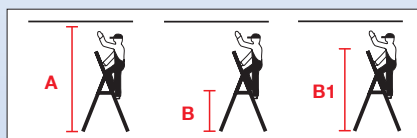

STABILO®

Stepeničaste kućne merdevine, eloksirane

- Kućne merdevine od aluminijuma sa gazištima sa jedne strane, visokim rukohvatom i velikim gazištem
- Vertikalni kraci su od eloksiranog materijala koji štiti ruke od prljavštine i raznih infekcija, što je od velike važnosti kod poslova gde je higijena i čistoća na prvom mestu
- Velika plastična tacna za odlaganje alata sa integrisanom kukicom za kofu
- Gazišta su učvršćena za vertikalne – noseće profile pomoću čeličnih zakovica
- Stabilni zglobovi za povezivanje krakova povećavaju bezbednost
- Neklizajući čepovi garantuju potrebnu sigurnost prianjanja merdevina

Certificate
EN 131
Norm

Radna visina	m A	2,70	2,95	3,20	3,40	3,65	3,90	4,35	4,80	
Visina gazišta	m B	0,70	0,95	1,20	1,40	1,65	1,90	2,35	2,80	
Visina merdevina	m B1	1,35	1,60	1,80	2,05	2,30	2,50	3,00	3,45	
Broj gazišta		3	4	5	6	7	8	10	12	
Težina	kg	5,2	6,2	7,2	8,2	9,2	10,2	12,2	16,6	
Parametri za prevoz	Dužina	m	1,46	1,71	1,96	2,21	2,46	2,71	3,21	3,71
	Širina	m	0,46	0,49	0,52	0,55	0,58	0,61	0,67	0,73
	Visina	m	0,16	0,16	0,16	0,16	0,16	0,16	0,16	0,16
Broj artikla		124500	124517	124524	124531	124548	124555	124562	124579