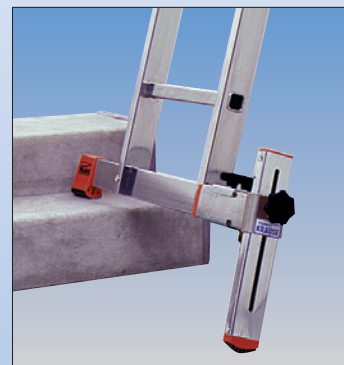

Combi System®

Dopunski elementi za merdevine

1 Dodatno gazište / tacna za alat

- Radi bezbednog i udobnog stanjanja na merdevinama sa prečagama
- Može se koristiti i kao držač alata
- Nosivost 150 kg
- Pogodno samo za merdevine sa paralelnim kracima
- Proveren od strane TÜV

Broj artikla	122063
--------------	--------

5 Donji stabilizator

- Radi premošćavanja nejednakod tla, i povećavanja naslone površine
- Može se montirati na krake dimenzija: 64 x 25 mm – 97 x 25 mm
- Pogodno samo za merdevine sa paralelnim kracima
- Proveren od strane TÜV

Broj artikla	121417
--------------	--------

2 Šiljci (1 par)

- Fiksira merdevine u zemlju
- Može se koristiti i kod merdevina sa stabilizatorom
- Može se montirati na krake dimenzija: 64 x 25 mm – 79 x 25 mm
- Pogodno samo za merdevine sa paralelnim kracima
- Proveren od strane TÜV

Broj artikla	121400
--------------	--------

6 Donji nivelator za stabilizator

- Radi premošćavanja nejednagog tla, podesiv do 230 mm
- Jednostavno se montira na stabilizator
- Pogodno samo za merdevine sa paralelnim kracima
- Proveren od strane TÜV