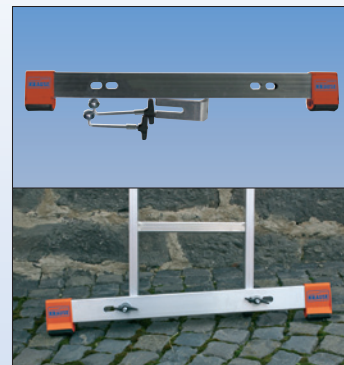

Combi System®

Dopunski elementi za merdevine

1 Dodatno gazište / tacna za alat

- Radi bezbednog i udobnog stanjanja na merdevinama sa prečagama
- Može se koristiti i kao držač alata
- Nosivost 150 kg
- Pogodno samo za merdevine sa paralelnim kracima
- Proveren od strane TÜV

Broj artikla	122063
--------------	--------

5 Donji stabilizator

- Radi premošćavanja nejednakod tla, i povećavanja naslone površine
- Može se montirati na krake dimenzija: 64 x 25 mm – 97 x 25 mm
- Pogodno samo za merdevine sa paralelnim kracima
- Proveren od strane TÜV

Broj artikla	121417
--------------	--------

2 Šiljci (1 par)

- Fiksira merdevine u zemlju
- Može se koristiti i kod merdevina sa stabilizatorom
- Može se montirati na krake dimenzija: 64 x 25 mm – 79 x 25 mm
- Pogodno samo za merdevine sa paralelnim kracima
- Proveren od strane TÜV

Broj artikla	121400
--------------	--------

6 Donji nivelator za stabilizator

- Radi premošćavanja nejednagog tla, podesiv do 230 mm
- Jednostavno se montira na stabilizator
- Pogodno samo za merdevine sa paralelnim kracima
- Proveren od strane TÜV