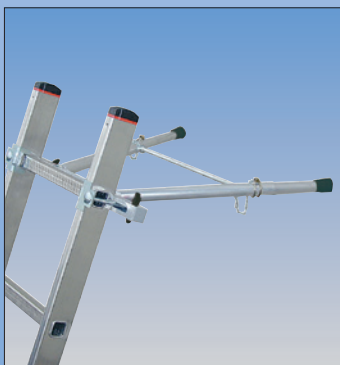

Combi System®

Dopunski elementi za merdevine

1 Dodatno gazište / tacna za alat

- Radi bezbednog i udobnog stanjanja na merdevinama sa prečagama
- Može se koristiti i kao držač alata
- Nosivost 150 kg
- Pogodno samo za merdevine sa paralelnim kracima
- Proveren od strane TÜV

Broj artikla	121417
--------------	--------

2 Šiljci (1 par)

- Fiksira merdevine u zemlju
- Može se koristiti i kod merdevina sa stabilizatorom
- Može se montirati na krake dimenzija: 64 x 25 mm – 79 x 25 mm
- Pogodno samo za merdevine sa paralelnim kracima
- Proveren od strane TÜV

Broj artikla	121400
--------------	--------

6 Donji nivelator za stabilizator

- Radi premošćavanja nejednagog tla, podesiv do 230 mm
- Jednostavno se montira na stabilizator
- Pogodno samo za merdevine sa paralelnim kracima
- Proveren od strane TÜV

- Za teško dostupne radne površine npr. krovove, reljefne zidove
- Teleskopski odbojnici 530 mm – 750 mm
- Može se montirati na krake dimenzija: 64 x 25 mm – 97 x 25 mm
- Pogodno samo za merdevine sa paralelnim kracima
- Proveren od strane TÜV