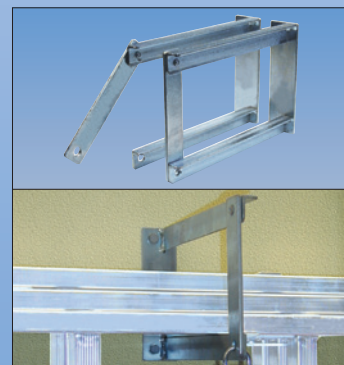

8 Set za fiksiranje merdevina za zid

- Za sigurno skladištenje merdevina
- Može da se zaključa (katanac nije pripadni deo seta)
- Pogodno samo za merdevine sa paralelnim kracima
- Proveren od strane TÜV